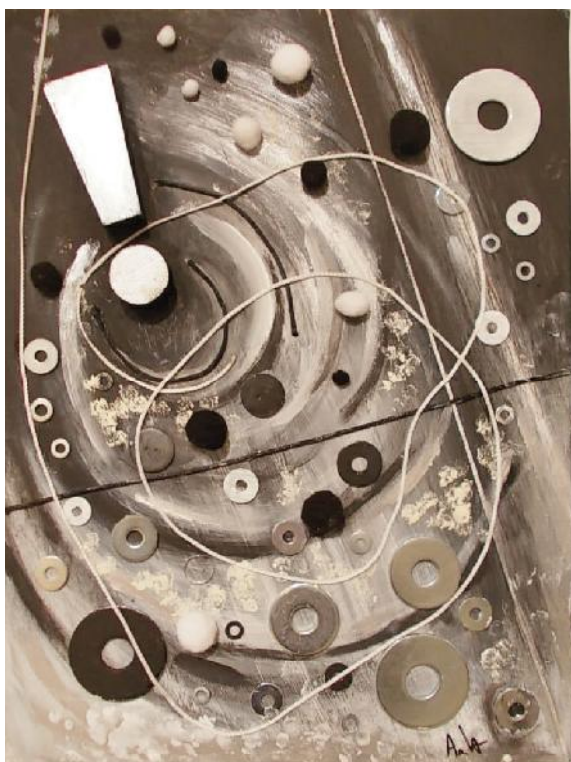

RELAX SUL DIVANO
100x140cm
SCULTURA IN FERRO SU TAVOLA

EMANUELA RODEGHER

OMICIDIO 40x88cm
MISTA SU TAVOLA

ALESSANDRO MARTINI

"ICONE"
DECOLLAGE
SU TELA

ARIANNA STRINGHI

GIOCHIAMO !
TRA LE COSE DI PAPA
40x30cm MISTA SU TELA

GIOCHIAMO ?
TRA LE COSE DI MAMMA
40x30cm MISTA SU TELA

SILVIA PAOLETTO

VANEGGIO 50x70cm
MISTA SU TELA

TRAFFICO
50x70cm MISTA SU TELA

ROBERTA SEDOCCO

INTRECCI
80x80cm MISTA SU TELA

INTRECCI
80x80cm MISTA SU TELA