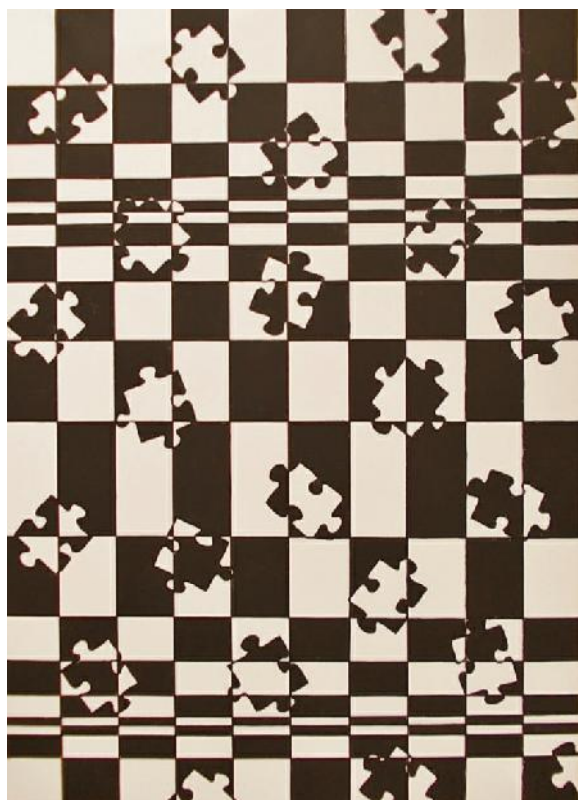

GIOCHIAMO ?
TRA LE COSE DI MAMMA
40x30cm MISTA SU TELA

SILVIA PAOLETTO

VANEGGIO 50x70cm
MISTA SU TELA

TRAFFICO
50x70cm MISTA SU TELA

ROBERTA SEDOCCO

INTRECCI
80x80cm MISTA SU TELA

INTRECCI
80x80cm MISTA SU TELA

KATIA KREA GALUCCI

SHIVA 70x100cm
MISTA SU TAVOLA

FABRIZIO BALDACCI

LA VERITA'
45x57x15cm
SCULTURA IN METALLO

ARZUFFI GIAN PIETRO

BLACK & WHITE
50x70cm ACRILICO SU TELA

L'ORDINE DEL CAOS
60x60cm MISTA SU TAVOLA

MARCO CIANI

TESTA DI CUORE
50x50cm MISTA SU TELA

BLACK AND WHITE
50x50cm MISTA SU TELA

ANTONIO FUMAGALLI

INTERSEZIONI DI SIMMETRIA
60x40cm PELLE SU TAVOLA

BIG BANG
Diam. 30cm PELLE SU TAVOLA

CLAUDIA SPOSINI