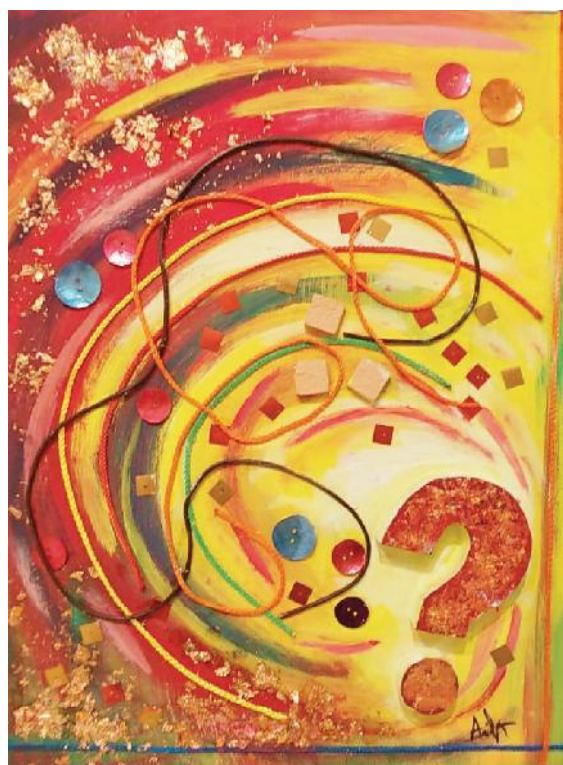

ROBERTO RE

GEMELLI DIVERSI B&W
70x50cm OLIO SU TELA

GEMELLI DIVERSI CLRS
70x50cm OLIO SU TELA

ANGELO FRABASILE

COLORE PURO B&W
35x45cm VERNICI INDUSTRIALI

COLORE PURO N° 003
35x45cm VERNICI INDUSTRIALI

MARINA BERRA

RELAX SUL DIVANO
100x140cm
SCULTURA IN FERRO SU TAVOLA

EMANUELA RODEGHER

OMICIDIO 40x88cm
MISTA SU TAVOLA

ALESSANDRO MARTINI

"ICONE"
DECOLLAGE
SU TELA

ARIANNA STRINGHI

GIOCHIAMO !
TRA LE COSE DI PAPA
40x30cm MISTA SU TELA

GIOCHIAMO ?
TRA LE COSE DI MAMMA
40x30cm MISTA SU TELA

SILVIA PAOLETTO

VANEGGIO 50x70cm
MISTA SU TELA

TRAFFICO
50x70cm MISTA SU TELA

ROBERTA SEDOCCO

INTRECCI
80x80cm MISTA SU TELA

INTRECCI
80x80cm MISTA SU TELA