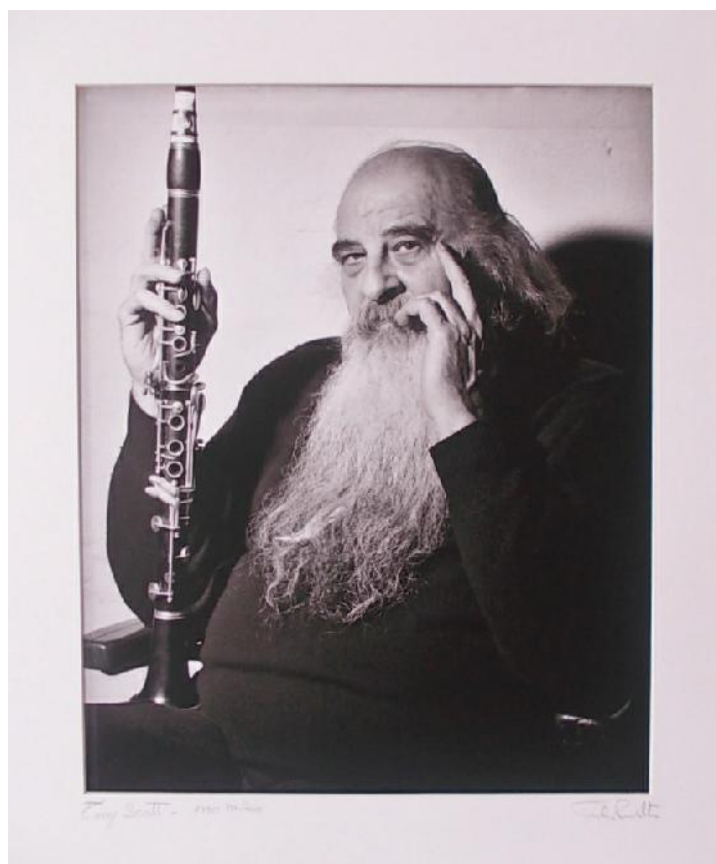

NOTTE

2 TELE 30x40cm ACRILICO SU TELA

GIORGIO DOBROTA'

DJ 98
24x30cm FOTOGRAFIA

PAOLA RIVALTA

PORTRAIT OF TONY SCOTT
47x55cm FOTOGRAFIA

MARIA FRIGO

DI VITA E DI ALTRE STORIE
40x40cm PENNARELLO SU TELA

CONTRAPPUNTO IN BLU
50x40cm OLIO SU TELA

DEBORAH MENDOLICCHIO

“ANIME “

MISURE VARIE

CERAMICA A 3° FUOCO - RAKU

SPECCHIO DIACQUA

MISURE VARIE

CERAMICA A 3° FUOCO - RAKU