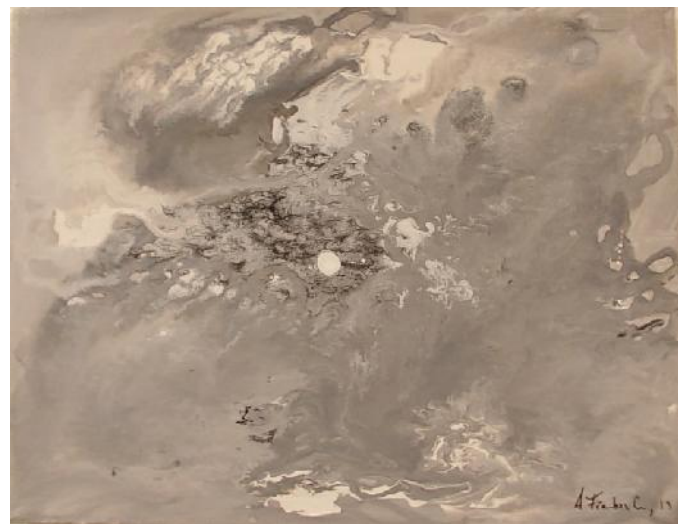

ROBERTO RE

GEMELLI DIVERSI B&W
70x50cm OLIO SU TELA

GEMELLI DIVERSI CLRS
70x50cm OLIO SU TELA

ANGELO FRABASILE

COLORE PURO B&W
35x45cm VERNICI INDUSTRIALI

COLORE PURO N° 003
35x45cm VERNICI INDUSTRIALI

MARINA BERRA

PASSIONE ERETICA
60x60cm MISTA SU TELA

ITALIANI PREZIOSI
60x60cm MISTA SU TELA

FEDERICA GIACOMELLI

ESSENZA
80x40cm
MISTA SU TELA

APPARENZA
80x40cm
MISTA SU TELA

CESARE MAREMONTI

EQUILIBRI INSTABILI 1

70x50cm