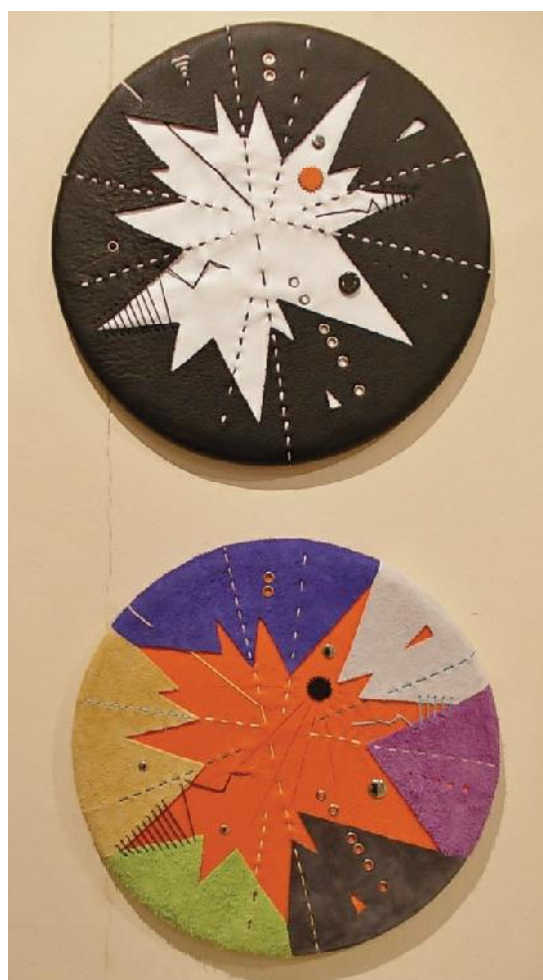

MARCO CIANI

TESTA DI CUORE
50x50cm MISTA SU TELA

BLACK AND WHITE
50x50cm MISTA SU TELA

ANTONIO FUMAGALLI

INTERSEZIONI DI SIMMETRIA
60x40cm PELLE SU TAVOLA

BIG BANG
Diam. 30cm PELLE SU TAVOLA

CLAUDIA SPOSINI