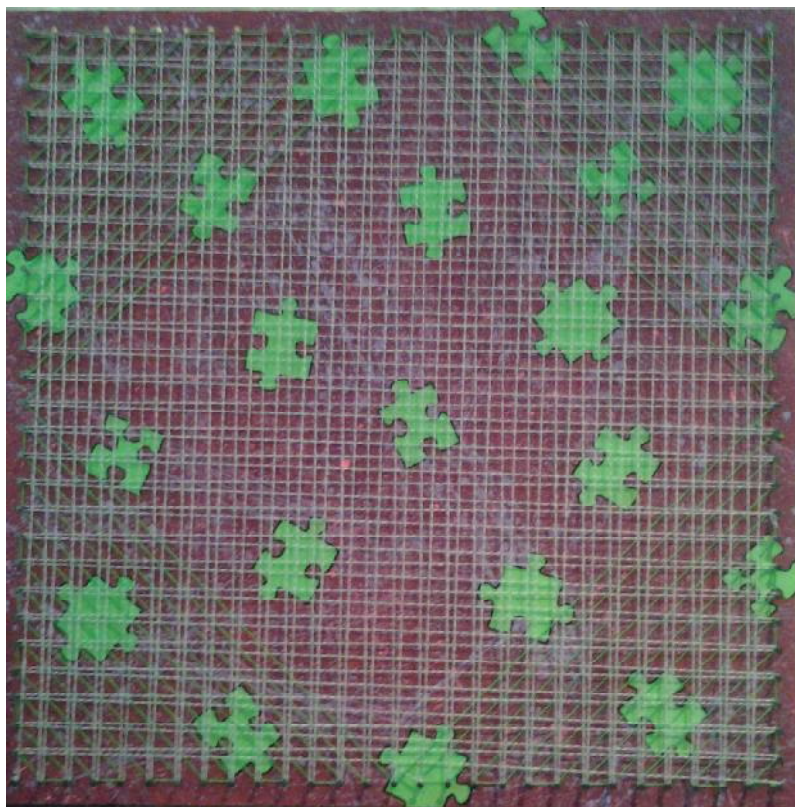

GIOCHIAMO ?
TRA LE COSE DI MAMMA
40x30cm MISTA SU TELA

SILVIA PAOLETTO

VANEGGIO 50x70cm
MISTA SU TELA

TRAFFICO
50x70cm MISTA SU TELA

ROBERTA SEDOCCO

INTRECCI
80x80cm MISTA SU TELA

INTRECCI
80x80cm MISTA SU TELA

KATIA KREA GALUCCI

SHIVA 70x100cm
MISTA SU TAVOLA

FABRIZIO BALDACCI

LA VERITA'
45x57x15cm
SCULTURA IN METALLO

ARZUFFI GIAN PIETRO

BLACK & WHITE
50x70cm ACRILICO SU TELA

L'ORDINE DEL CAOS
60x60cm MISTA SU TAVOLA