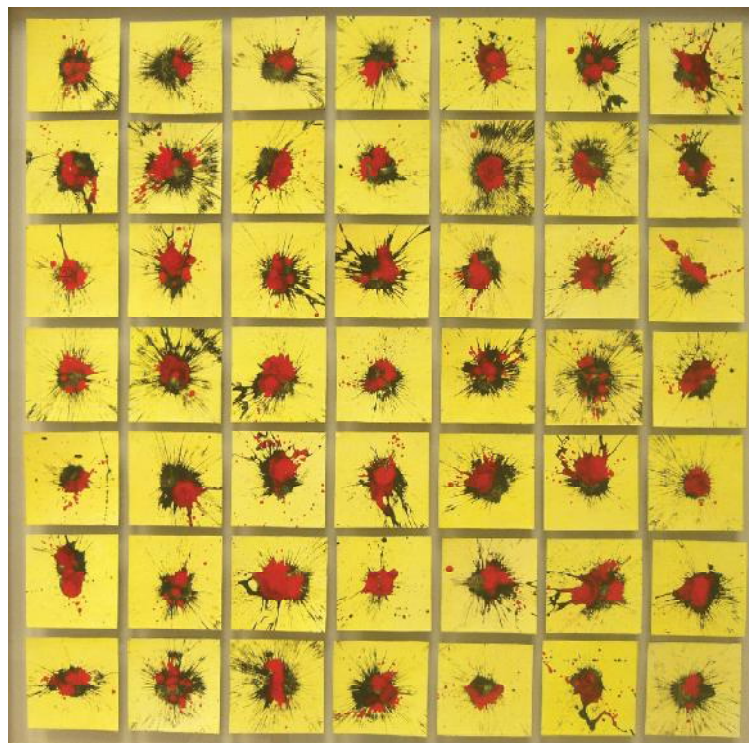

ROBERTO RE

GEMELLI DIVERSI B&W
70x50cm OLIO SU TELA

GEMELLI DIVERSI CLRS
70x50cm OLIO SU TELA

ANGELO FRABASILE

COLORE PURO B&W
35x45cm VERNICI INDUSTRIALI

COLORE PURO N° 003
35x45cm VERNICI INDUSTRIALI

MARINA BERRA

GABRIELE FEDELE

UNTITLED 80x60cm
MISTA SU TELA

MARIA ANTONIETTA SCALA

SOGNO
60x120cm
OLIO SU TELA

SASSOFONISTA
90x70cm OLIO SU TELA

DIEGO RACCONI

SUN & SEA 50x80cm
MISTA SU TELE SOVRAPPOSTE

ANTONELLO ROGGIO

LE PAROLE DEL DISGUIDO
50x50cm MISTA SU TELA

LUDOVICA CENACCHI

BING BANG
Diam. 40cm TERRA REFRATTARIA

BING BANG
Diam. 40cm TERRA REFRATTARIA

ALBERTO CUIUS IUCULANO

FOTOGRAMMI N°5
80x80cm MISTA SU TELE

FOTOGRAMMI N°6
80x80cm MISTA SU TELE