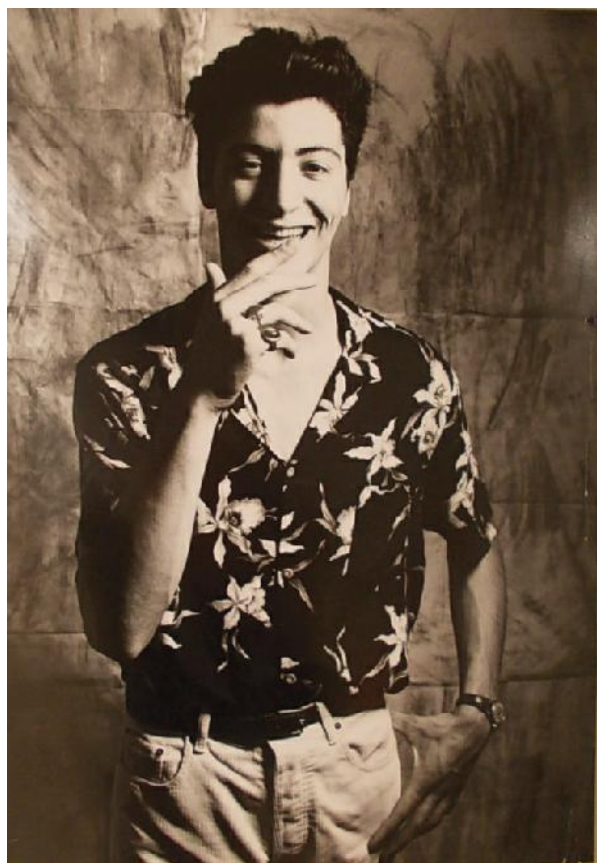

GIORGIO DOBROTA'

DJ 98
24x30cm FOTOGRAFIA