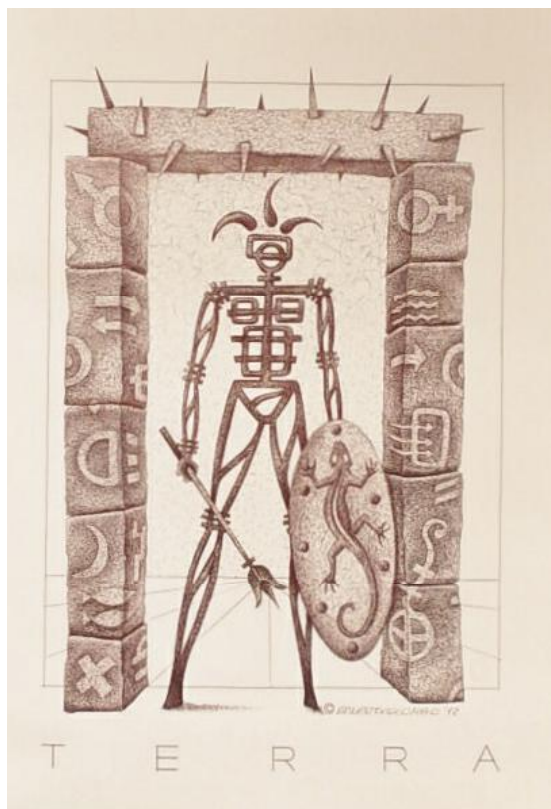

ROBERTO RE

GEMELLI DIVERSI B&W
70x50cm OLIO SU TELA

GEMELLI DIVERSI CLRS
70x50cm OLIO SU TELA

ANGELO FRABASILE

COLORE PURO B&W
35x45cm VERNICI INDUSTRIALI

COLORE PURO N° 003
35x45cm VERNICI INDUSTRIALI

MARINA BERRA

PASSIONE ERETICA
60x60cm MISTA SU TELA

ITALIANI PREZIOSI
60x60cm MISTA SU TELA

FEDERICA GIACOMELLI

ESSENZA
80x40cm
MISTA SU TELA

APPARENZA
80x40cm
MISTA SU TELA

CESARE MAREMONTI

EQUILIBRI INSTABILI 1

70x50cm

OLII E GESSETTI SU CARTONCINO

EQUILIBRI INSTABILI 2

70x50cm

OLII E GESSETTI SU CARTONCINO

ERNESTO COLOMBO

TERRA

47x32cm PENNA BIC

WIKE VENEMA