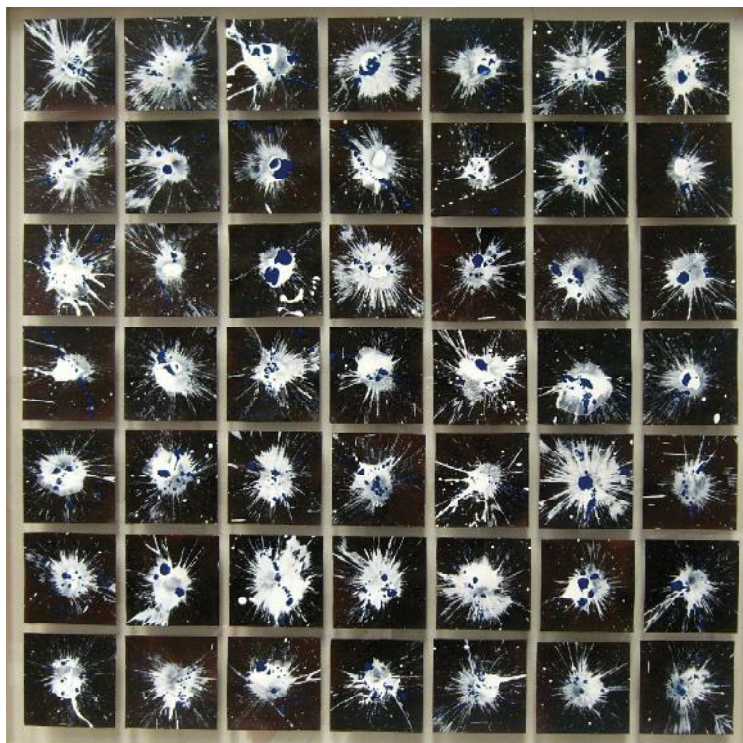

LE PAROLE DEL DISGUIDO
50x50cm MISTA SU TELA

LUDOVICA CENACCHI

BING BANG
Diam. 40cm TERRA REFRATTARIA

BING BANG
Diam. 40cm TERRA REFRATTARIA

ALBERTO CUIUS IUCULANO

FOTOGRAMMI N°5
80x80cm MISTA SU TELE

FOTOGRAMMI N°6
80x80cm MISTA SU TELE