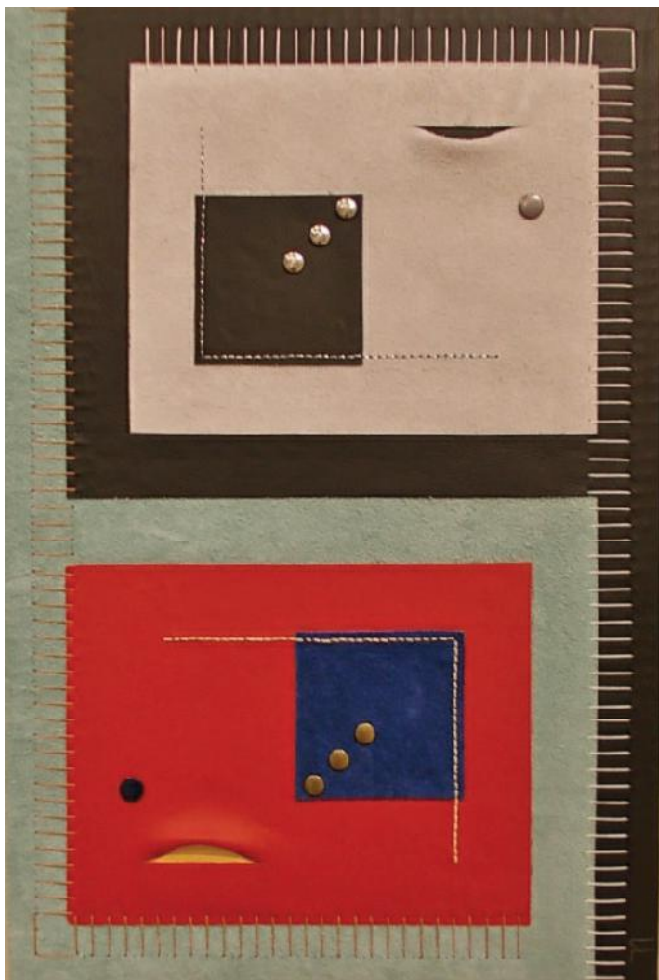

ROBERTO RE

GEMELLI DIVERSI B&W
70x50cm OLIO SU TELA

GEMELLI DIVERSI CLRS
70x50cm OLIO SU TELA

ANGELO FRABASILE

COLORE PURO B&W
35x45cm VERNICI INDUSTRIALI

COLORE PURO N° 003
35x45cm VERNICI INDUSTRIALI

MARINA BERRA

MARCO CIANI

TESTA DI CUORE
50x50cm MISTA SU TELA

BLACK AND WHITE
50x50cm MISTA SU TELA

ANTONIO FUMAGALLI

INTERSEZIONI DI SIMMETRIA
60x40cm PELLE SU TAVOLA

BIG BANG
Diam. 30cm PELLE SU TAVOLA

CLAUDIA SPOSINI

COW'S DAVIL
20x27cm FOTOGRAFIA

YELLOW
30x40cm FOTOGRAFIA

CINZIA SAULI

BIANCO E NERO
60x100cm MISTA SU TELA

A CUORE APERTO
50x70cm MISTA SU TELA

ANGELA SAMMITO

GIORNO

-