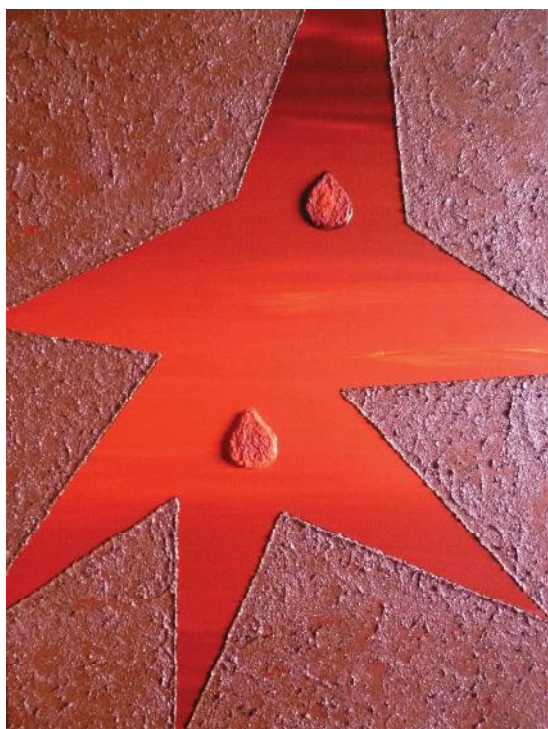

LUIGI FLORIO

VENEZIA B.N
60x120cm
ACRILICO SU TELA

VENEZIA
70x100cm
MISTA SU TAVOLA

LEONARDO AMARO

VISION
50x70cm MISTA SU TELA

VISION
50x70cm MISTA SU TELA