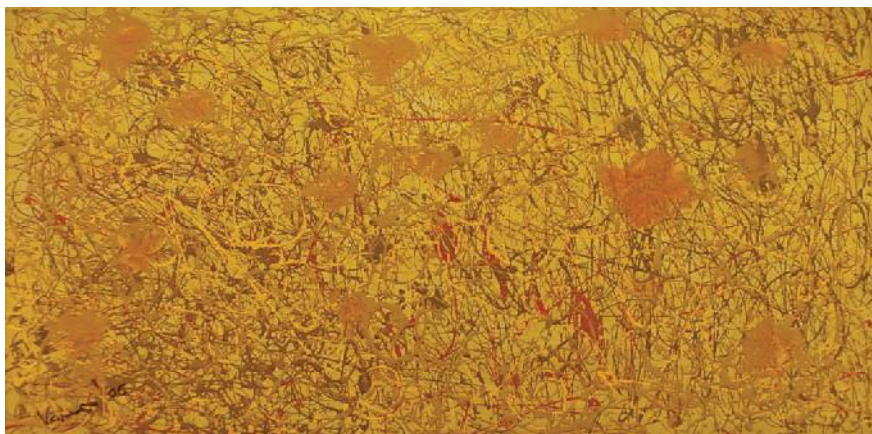

ROBERTO RE

GEMELLI DIVERSI B&W
70x50cm OLIO SU TELA

GEMELLI DIVERSI CLRS
70x50cm OLIO SU TELA

ANGELO FRABASILE

COLORE PURO B&W
35x45cm VERNICI INDUSTRIALI

COLORE PURO N° 003
35x45cm VERNICI INDUSTRIALI

MARINA BERRA

STUDIO PER LETTO

70x50cm

CARBONCINO E PASTELLI AD OLIO SU CARTA

GIANFRANCO VANUCCI

AUTUNNO
50x100cm
MISTA SU TELA

CESPUGLIO DI ERBA SECCA
CON RIFLESSO DI LUCE
70x100cm
MISTA SU TELA

GABRIELE POLI

VARCO NERO 50x50cm
MISTA SU TELA