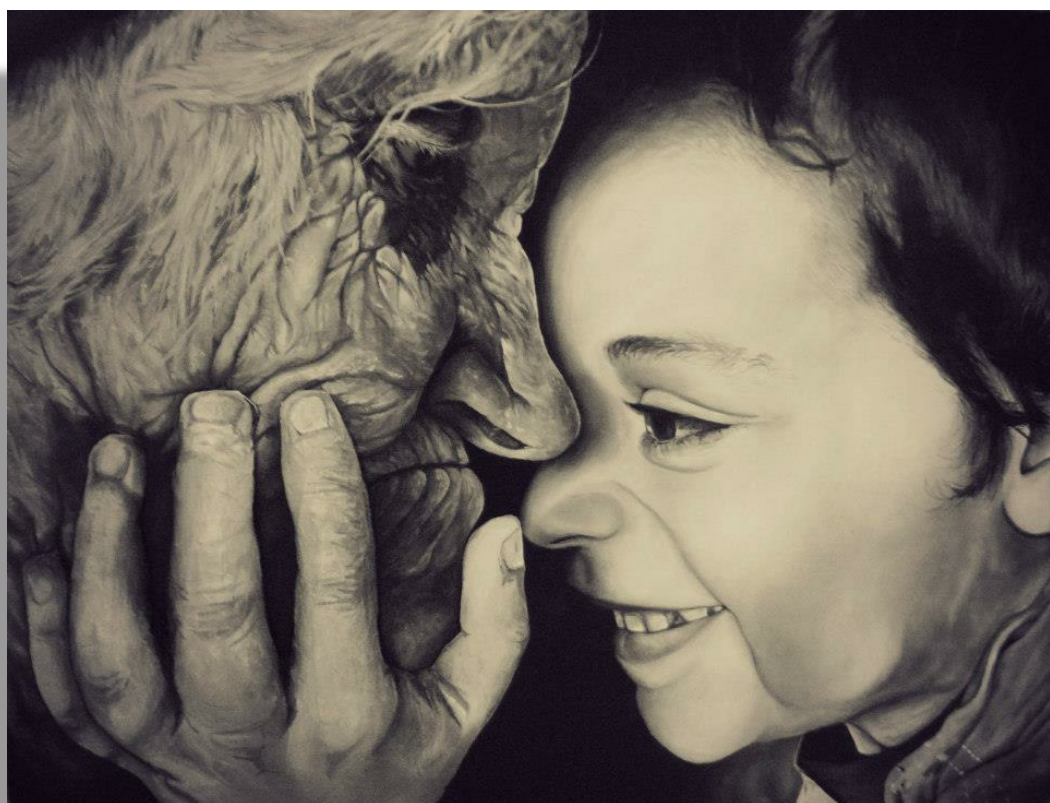

IN COLLABORAZIONE CON IL
LICEO ARTISTICO LUCIO FONTANA DI ARESE

**FUORI
DALL'AULA
MOSTRA COLLETTIVA
D'ARTE CONTEMPORANEA**

Francesca Abbatantuono - Sarah Catalano - Martina Costantinopoli
Jennifer D'Elia - Alessia Ferrario - Melania La Mastra - Sara Mita
Veronica Lattuada - Serena Loffredo - Kimberly Lopez - Elisa Negri
Chiara Musso - Federica Nascetti - Benedetta Negri - Sara Giungola
Francesca Trimarchi - Sara Viganò - Federico Zanoni - Clarissa Elli

ALESSIA FERRARIO
“Bambini di altri tempi”
Misure : 60x80 cm

ALESSIA FERRARIO
“Dimmi che si ride almeno un pò”
Misure : 60x80 cm

MELANIA LA MASTRA

“Lo sguardo”

Misure : 50x70 cm

MELANIA LA MASTRA

“Nel cuore della natura ”

Misure : 100x40 cm

FEDERICO ZENONI
“Realismo spontaneo”
Misure : 70x50 cm

FEDERICO ZENONI
“Metamorfosi”
Misure : 50x70 cm

VERONICA LATTUADA

“”

Misure : 00x00 cm

VERONICA LATTUADA

“”