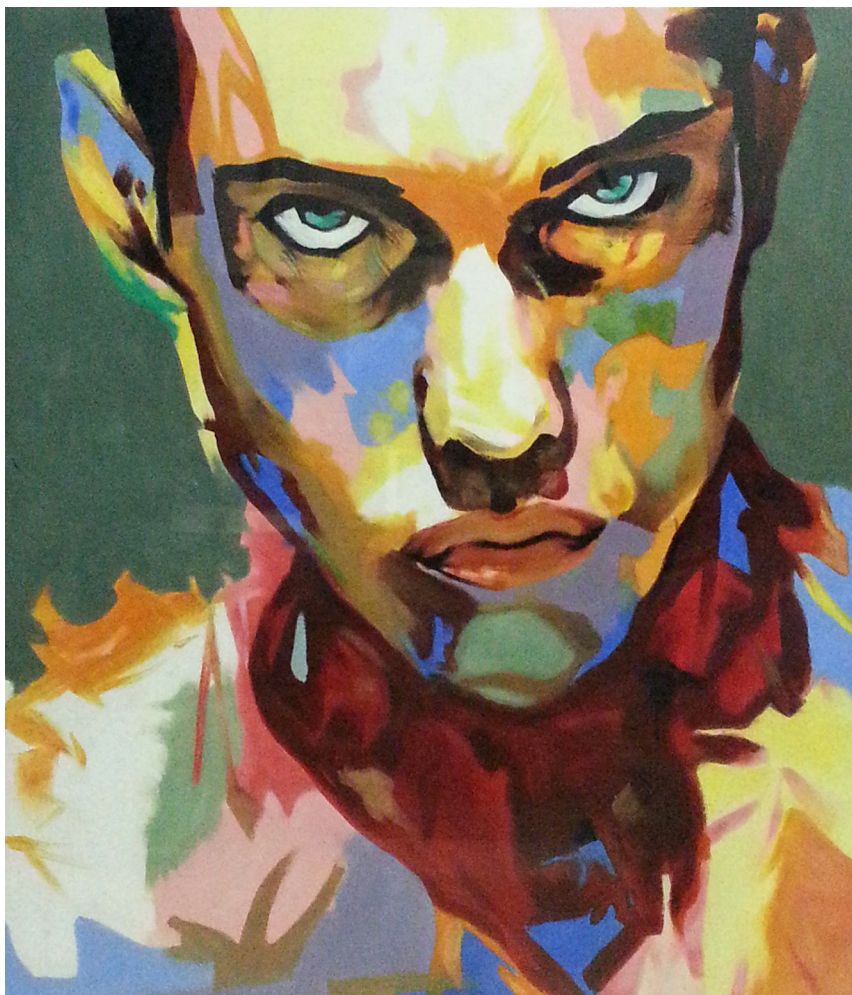

IN COLLABORAZIONE CON IL
LICEO ARTISTICO LUCIO FONTANA DI ARESE

**FUORI
DALL'AULA
MOSTRA COLLETTIVA
D'ARTE CONTEMPORANEA**

Francesca Abbatantuono - Sarah Catalano - Martina Costantinopoli
Jennifer D'Elia - Alessia Ferrario - Melania La Mastra - Sara Mita
Veronica Lattuada - Serena Loffredo - Kimberly Lopez - Elisa Negri
Chiara Musso - Federica Nascetti - Benedetta Negri - Sara Giungola
Francesca Trimarchi - Sara Viganò - Federico Zanoni - Clarissa Elli

ALESSIA FERRARIO
“Bambini di altri tempi”
Misure : 60x80 cm

ALESSIA FERRARIO
“Dimmi che si ride almeno un pò”
Misure : 60x80 cm

MELANIA LA MASTRA

“Lo sguardo”

Misure : 50x70 cm

MELANIA LA MASTRA

“Nel cuore della natura ”

Misure : 100x40 cm

FEDERICO ZENONI
“Realismo spontaneo”
Misure : 70x50 cm

FEDERICO ZENONI
“Metamorfosi”
Misure : 50x70 cm

VERONICA LATTUADA

“”

Misure : 00x00 cm

VERONICA LATTUADA

“”