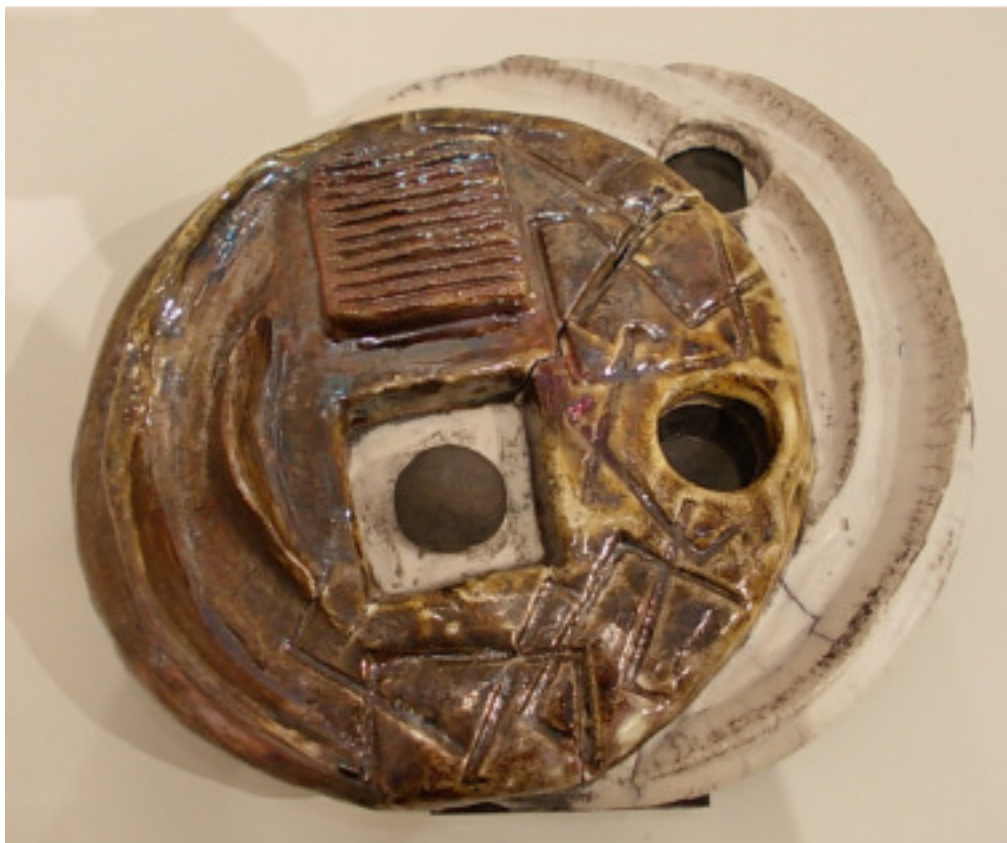

LINO BIANCO
“L'ECLISSI LUNARE CHE MUOVE IL MARE”
Diam. 30 cm - 2012