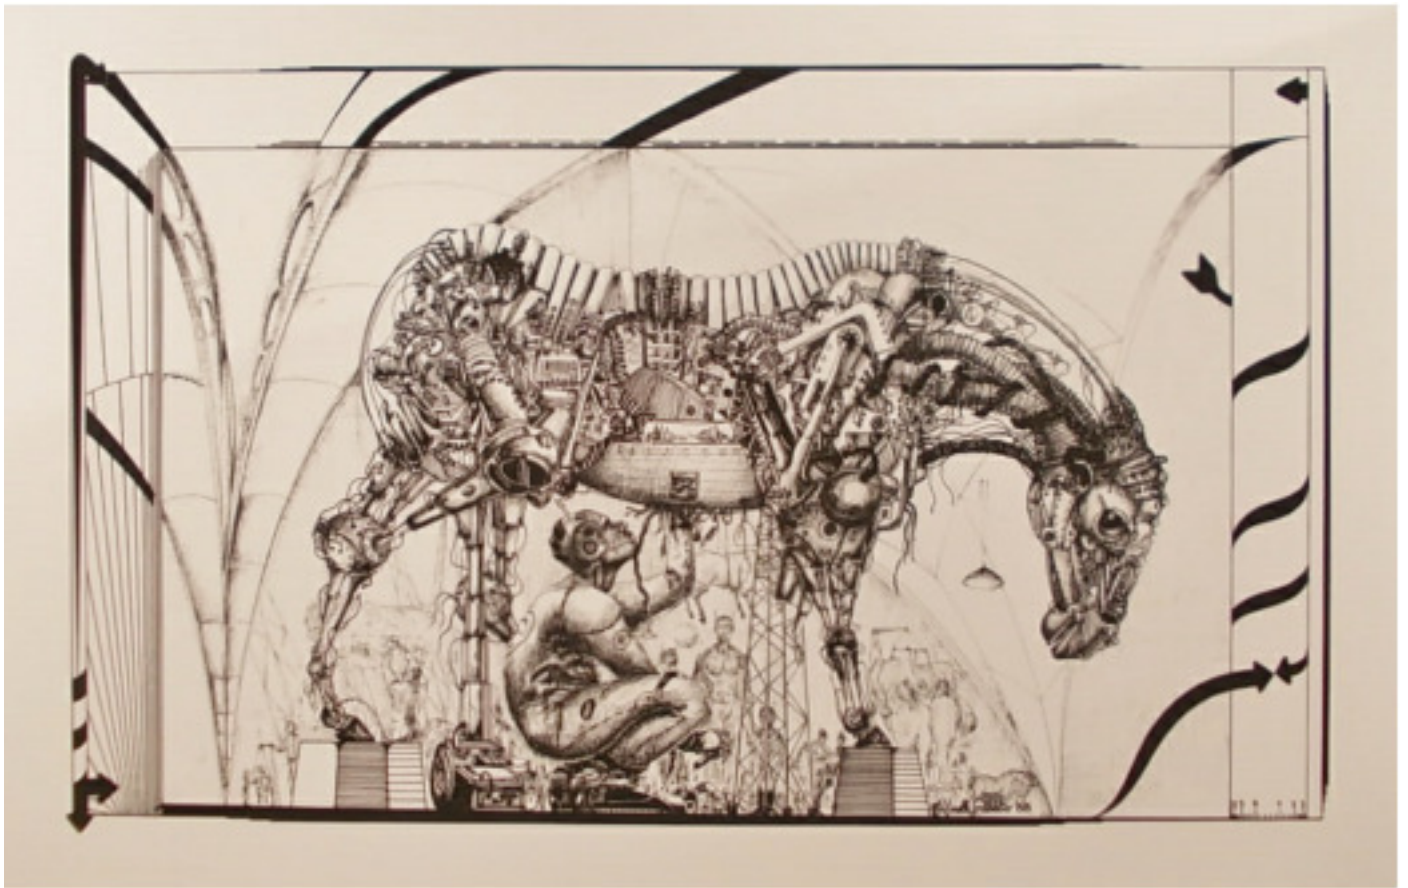

50 x 40 cm - Olio su tela - 2013

REBOR MARCO ABRATE
"DOUBT"

100 x 70 cm - Mista u tela - 2013

REBOR MARCO ABRATE
"THE JURNALIST"

100 x 70 cm - Mista u tela - 2013

IVAN VALSECCHI
“MISTERO”
70 X 50 cm
Mista su tela - 2013

IVAN VALSECCHI
“ILLUMINATI” - 30 x 50 x 20 cm
materiali misti - 2013

GINO PIGOLOTTI
“SENZA TITOLO”
mista su tela - 2013

GINO PIGOLOTTI
“SENZA TITOLO”
mista su tela - 2013

MARINA MANCUSO
“ALEX”
70 x 100 cm - olio su tela - 2013

ROBERTA CORAL
“INQUIETUDINE”
100 x 100 cm -
olio su tela - 2011

ROBERTA CORAL
“SENZA TITOLO”
100 x 100 cm -
olio su tela - 2014

ROBERTO MINELLI - "CAVALLO MECCANICO" - 80 x 110 cm - china - 1988

**RITA CELONA
"FROZEN, REGINA
DEL GHIACCIO"
70 x 50 cm - olio su tela - 2013**